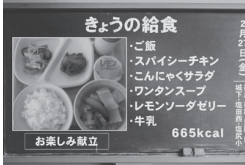

きょうの給食

小中学校の給食献立をお送りします。

★UCVレポートはホームページでも配信しています。

総合スポーツ番組 fun! fan! スポーツ

2日(木) 9日(木)

コーナーちやれスポーツでは、走って、逃げて、つかまえて、宝をゲットするニュースポーツ「スポーツ鬼ごっこ」に挑戦。普通の鬼ごっことはどこが違うのでしょうか? さなだスポーツクラブが開く体験会にお邪魔して、子どもたちと一緒に競技の魅力をお伝えします。